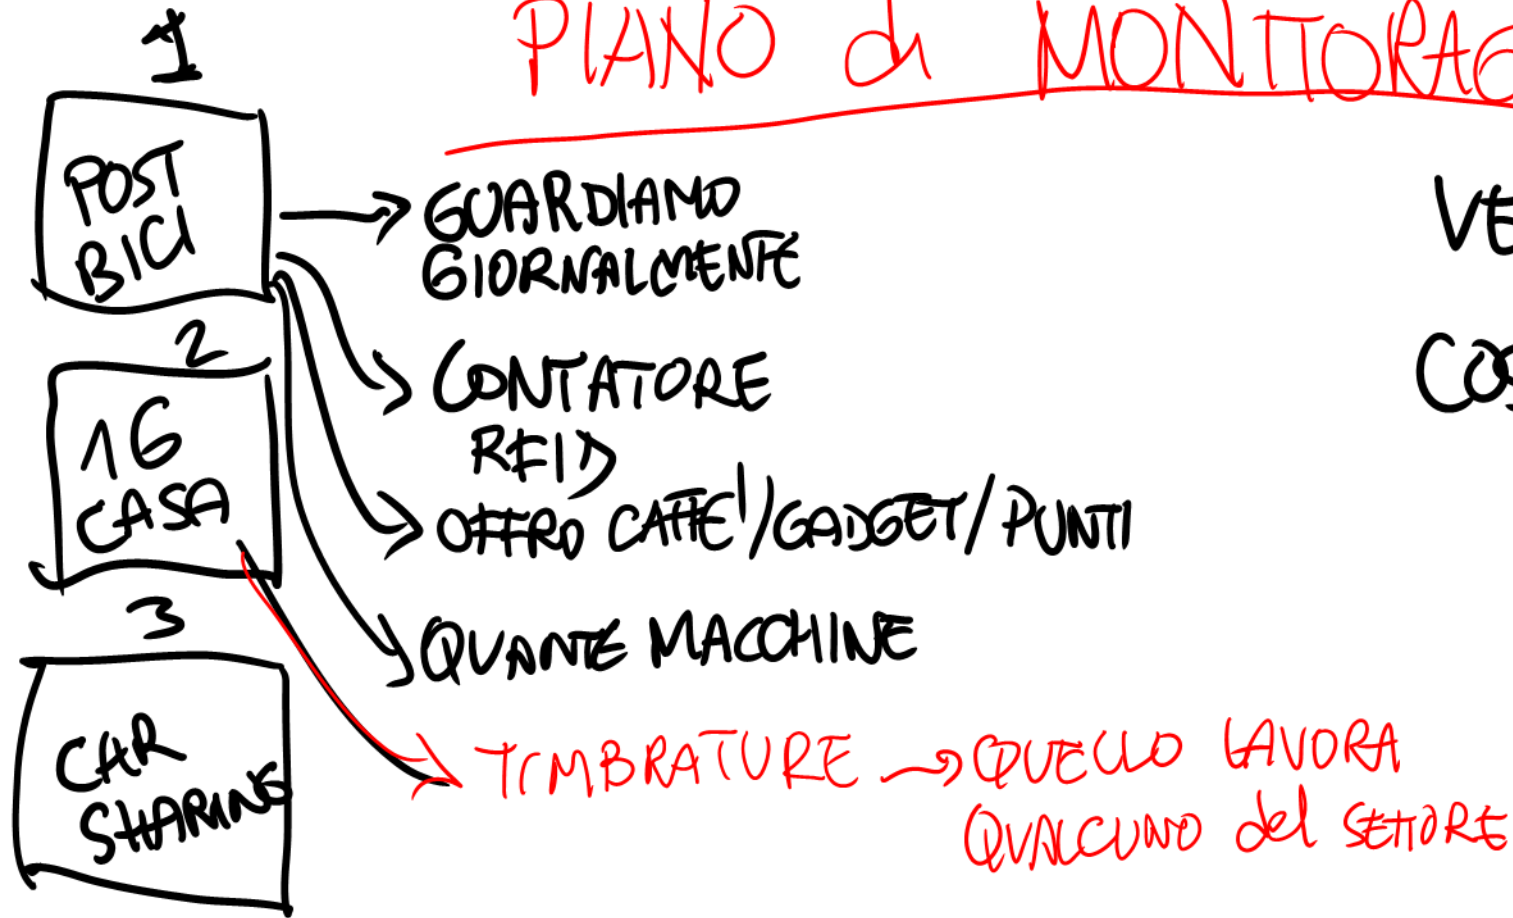

PIANO di MONITORAGGIO

VERIFICARE
COSE CAMBIANO